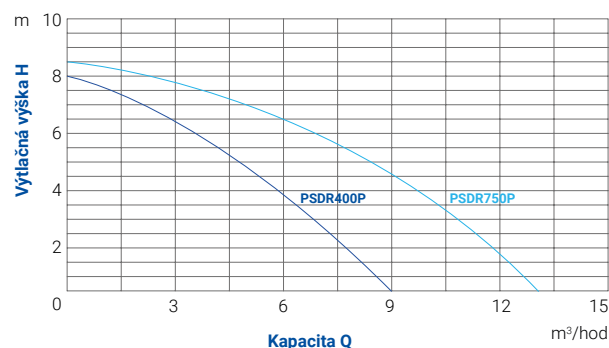

Hydraulická křivka výkonu

BRNO

U Svitavy 1, 618 00 Brno
tel.: +420 548 422 611
e-mail: obchod@pumpa.cz

PRAHA

U Pekáren 2, 102 00 Praha 10
tel.: +420 272 011 611
e-mail: praha@pumpa.cz

**SERVIS 24/7 HOD
602 737 009**

**VOLAT ZDARMA
800 100 763**

www.pumpa.cz