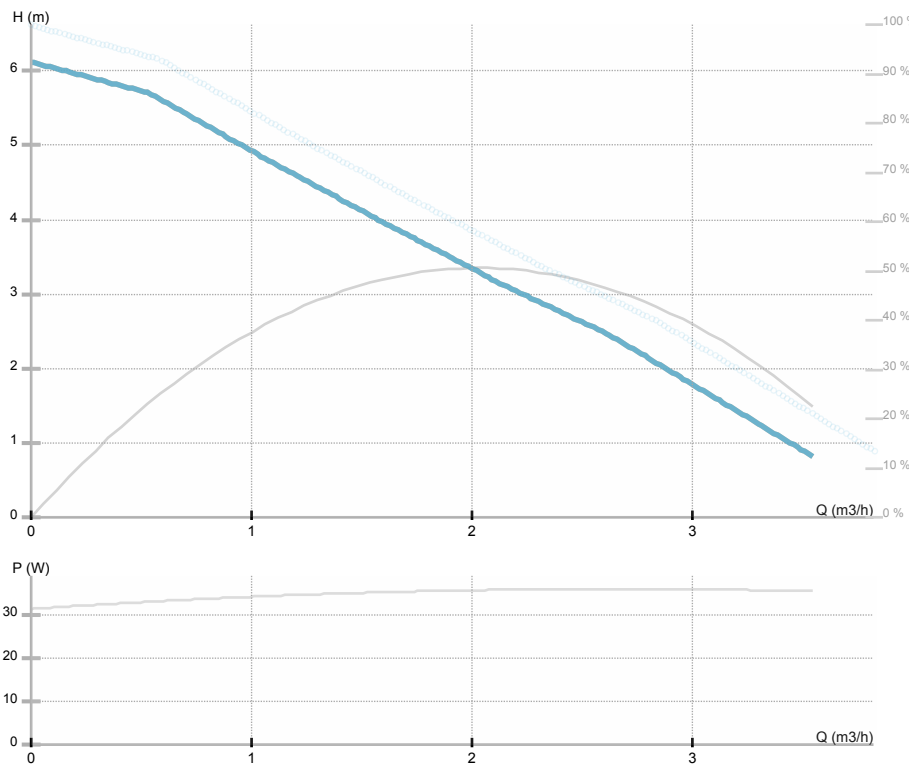

NMT SAN MINI 20/60-150

979527061

NMT MINI / Electronically regulated circulating pump

GENERAL

Kód	979527061		
Product name	NMT SAN MINI 20/60-150	M e i	/
Seal type	/	EEl	0.16
Hmotnost	1.65 kg		
H max	6.1 m	H min	0.0 m
Q max	4.0 m3/h	Q min	0.0 m3/h
	%		
Hluk [dB(A)]	≤43 dB(A)		

Médium	
Teplota média	2.0 ÷ 65.0 °C
Teplota okolí	40 °C
Stavební délka	150 mm
DN1	20
Přípojka	
Připojení	
Max. tlak	1.0 MPa

MATERIAL

Materiál ložiska	Uhlík
Materiál oběžného kola	Noryl Fe 1630PW
Materiál hydrauliky	
Materiál hřídele	AISI 420